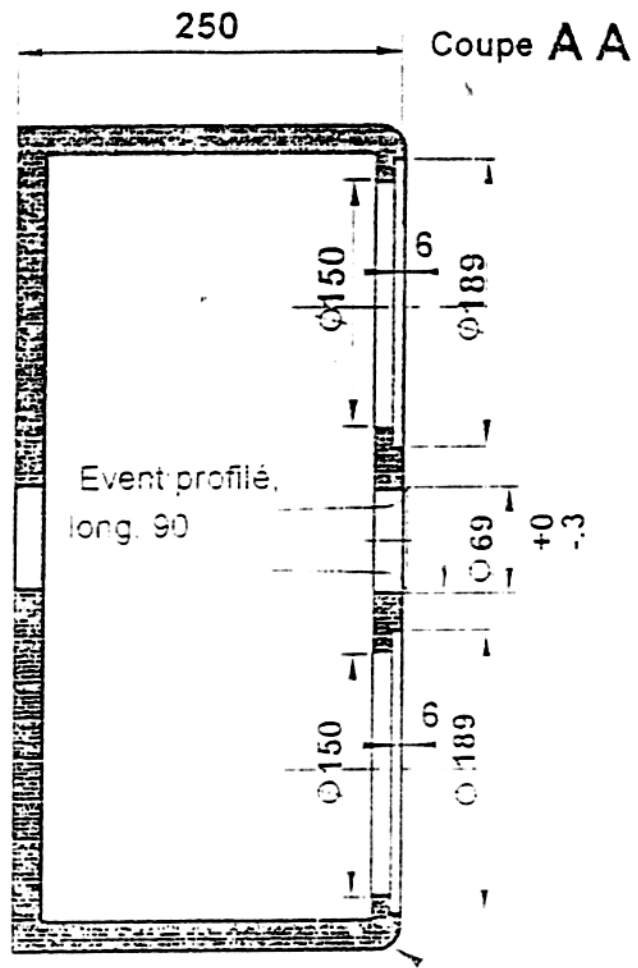

Ouverture 58 par 76 pour bornier

Bords arrondis r 12.

CENTRAL FIRST

Matière : MDF de 19.