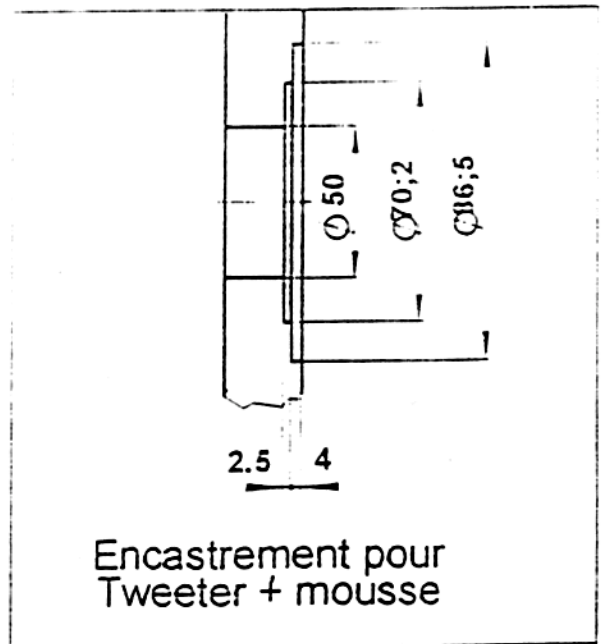

Ouverture 58 par 76 pour bornier

Bords arrondis r 12.

CENTRAL FIRST

Matière : MDF de 19.